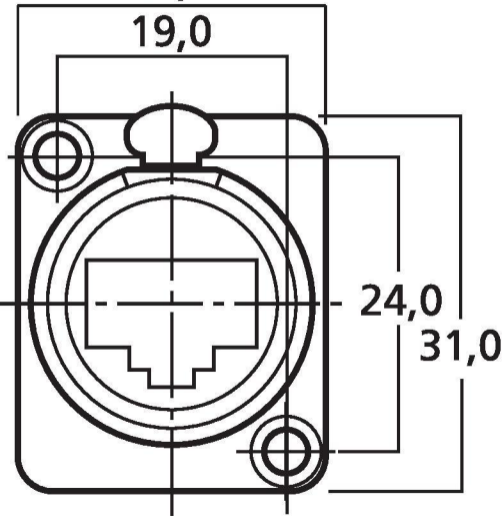

# NE-8FDPB

26,0

19,0

Ø 23,6