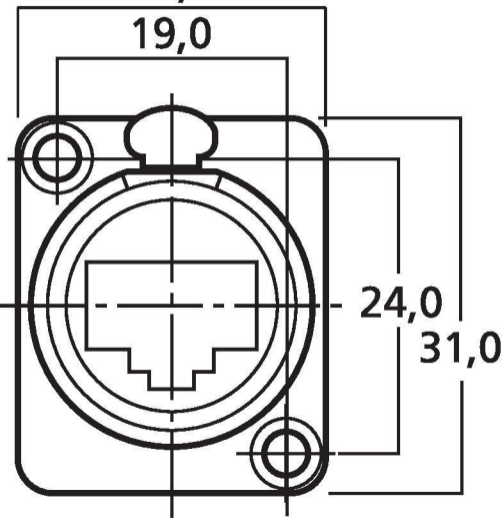

NE-8FDP

26,0

19,0

Ø 23,6

34