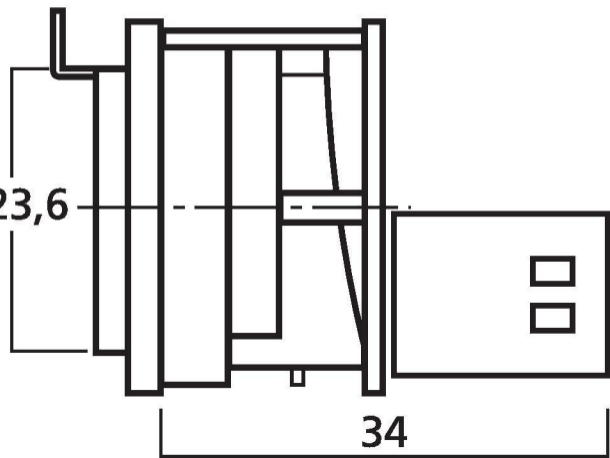

NE-8FDP

26,0

19,0

Ø 23,6

34