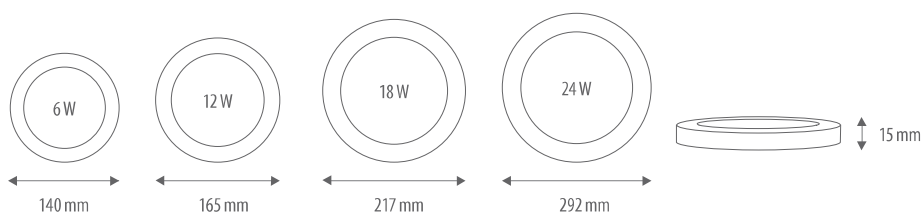

Dekorringe für LED Leuchte CLIP ON / Round / Magnet

Dekorring

Art.-Nr.	Bezeichnung
89-2020	Dekorring eisen-gebürstet 140 mm für 6 W Clip on
89-2021	Dekorring eisen-gebürstet 166 mm für 12 W Clip on
89-2022	Dekorring eisen-gebürstet 219 mm für 18 W Clip on
89-2023	Dekorring eisen-gebürstet 293 mm für 24 W Clip on

Material: Stahlblech, klar lackiert. Oberfläche in eisen-gebürstet Optik.
Materialdicke: 0,9mm

Die Ringe können über die Gehäuse der ClipOn-Magnet Leuchten geschoben werden und sind dann durch die in den Leuchten verbauten Magnete fixiert.