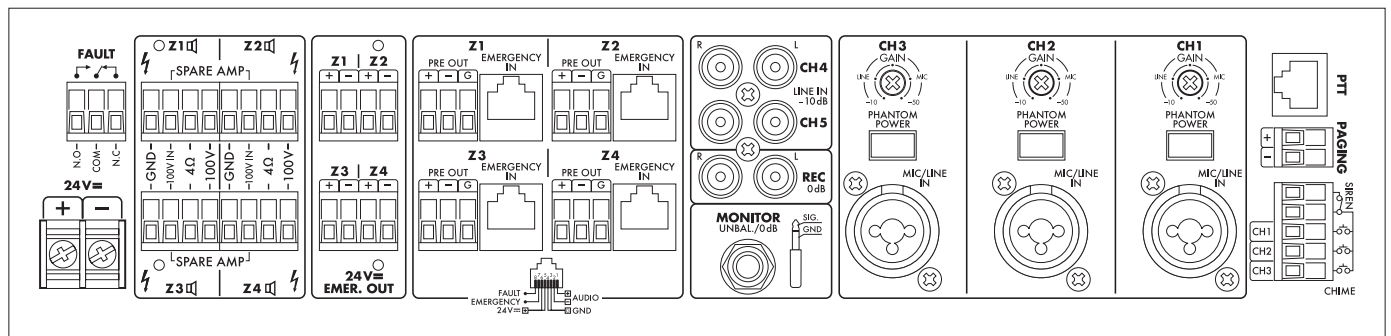

**PA-40120**

Best.-Nr. 0173220

**4-Zonen-Mono-Mischverstärker** mit 4 aktiven 120-W-Ausgängen, zum Aufbau einer Mehrzonen-Beschallungsanlage, bei der jeder der 5 Eingänge über einen Schalter einem der 4 Ausgänge zugeordnet werden kann. So ist es möglich in verschiedenen Bereichen unterschiedliche Programme wiederzugeben. Ein weiterer Vorteil ist, dass eine Durchsage in einem Bereich das Programm in anderen Bereichen nicht unterbricht. Mit dem optionalen Kommando-Mikrofon PA-4000RC kann der Verstärker zu einer 4-kanaligen Rufanlage ausgebaut werden. In Kombination mit integriertem Sprachspeicher lässt sich z. B. eine Alarmierungsanlage für Schulen aufbauen.

- 4 x 120 W
- 4 Zonen, einzeln steuerbar
- 3 Mic/Line-Eingänge und 2 Line-Eingänge
- Eingebauter, regelbarer Monitorlautsprecher
- Gong und Sirene auch über externen Taster auslösbar
- Bass-, Höhen- sowie Masterregler, Pegelanzeige per LEDs, geregelter Lüfter
- 15-V-Phantomspannung für Elektret-Mikrofone
- Anschluss für Kommandomikrofon PA-4000PTT
- Optionaler Anschluss für bis zu 32 Kommandomikrofone PA-4000RC
- Netz- und 24-V-Notstrombetrieb

Modell	PA-40120
Ausgangsleistung, gesamt	4 x 120 W
Nennleistung	4 x 120 W
Eingänge	2,5 mV/5 kΩ, 0,3 V/15 kΩ (Mic/Line1-3), 0,3 V/15 kΩ (Line4-5)
Frequenzbereich	45-20000 Hz
Klangregelung Tiefen	±10 dB/100 Hz
Klangregler Höhen	±10 dB/10 kHz
Störabstand	> 70 dBA (Mic), > 90 dBA (Line)
Klirrfaktor	< 1 %
Stromversorgung	~ 230 V/50 Hz/1500 VA, = 24 V/40 A
Abmessungen	482 x 90 x 377 mm, 2 HE
Gewicht	22,1 kg

**PA-4000RC**

Best.-Nr. 0236010

**ELA-4-Zonen-Kommando-Tischmikrofon** für PA-40120 und PA-6040MPX

- 4 Zonen-Wahltasten zur Aktivierung einer oder mehrerer Zonen
- All-Call-Taste zur Aktivierung aller 4 Zonen
- Auto-Gong über Mikrofondurchsagetaste (Talk)
- Gong zu- und abschaltbar
- 24-V-Stromversorgung über PA-40120 oder PA-6040MPX
- Zwei RJ45-Buchsen zum Anschluss an PA-40120, PA-6040MPX oder optionales 24-V-Netzteil und weiteren PA-4000RC