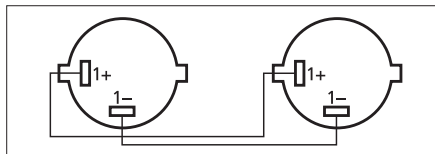

Lautsprecherkabel

- Konfektioniert mit NEUTRIK-SPEAKON-Steckern NL-2FX
- „Economy“-Kabelmaterial

Modell	Best.-Nr.	Länge	Farbe	Innenleiter
MSCA-502/SW	0112230	2 m	Schwarz	2 x 1,5 mm ²
MSCA-505/SW	0112240	5 m	Schwarz	2 x 1,5 mm ²
MSCA-510/SW	0112250	10 m	Schwarz	2 x 1,5 mm ²