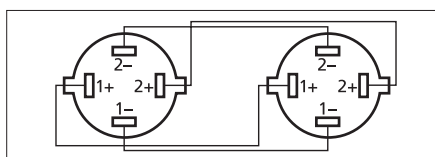

Lautsprecherkabel

- Konfektioniert mit NEUTRIK-SPEAKON-Steckern NL-2FX
- „Economy“-Kabelmaterial

Modell	Best.-Nr.	Länge	Farbe	Innenleiter
MSCA-610/SW	0112260	10 m	Schwarz	2 x 2,5 mm ²
MSCA-615/SW	0112270	15 m	Schwarz	2 x 2,5 mm ²
MSCA-620/SW	0112280	20 m	Schwarz	2 x 2,5 mm ²

Lautsprecherkabel

„HIGHLY FLEXIBLE“

- Konfektioniert mit NEUTRIK-SPEAKON-Steckern NL-4FX
- Hochflexibles Kabelmaterial

Modell	Best.-Nr.	Länge	Farbe	Innenleiter
MSC-202/SW	0112190	2 m	Schwarz	4 x 2,5 mm ²
MSC-205/SW	0125680	5 m	Schwarz	4 x 2,5 mm ²
MSC-210/SW	0125700	10 m	Schwarz	4 x 2,5 mm ²
MSC-215/SW	0125720	15 m	Schwarz	4 x 2,5 mm ²