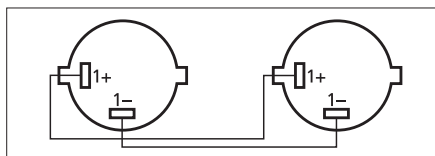

Lautsprecherkabel

„HIGHLY FLEXIBLE“

- Konfektioniert mit NEUTRIK-SPEAKON-Steckern NL-2FX
- Hochflexibles Kabelmaterial

Modell	Best.-Nr.	Länge	Farbe	Innenleiter
MSC-102/SW	0112170	2 m	Schwarz	2 x 2,5 mm²
MSC-105/SW	0125620	5 m	Schwarz	2 x 2,5 mm²
MSC-110/SW	0125640	10 m	Schwarz	2 x 2,5 mm²
MSC-115/SW	0125660	15 m	Schwarz	2 x 2,5 mm²
MSC-120/SW	0112180	20 m	Schwarz	2 x 2,5 mm²