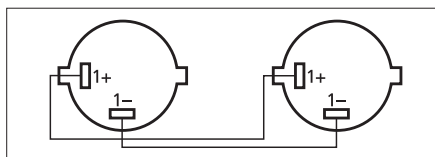

Lautsprecherkabel

„HIGHLY FLEXIBLE“

- Konfektioniert mit NEUTRIK-SPEAKON-Steckern NL-2FX
- Hochflexibles Kabelmaterial

Modell	Best.-Nr.	Länge	Farbe	Innenleiter
MSC-102/SW	0112170	2 m	Schwarz	2 x 2,5 mm ²
MSC-105/SW	0125620	5 m	Schwarz	2 x 2,5 mm ²
MSC-110/SW	0125640	10 m	Schwarz	2 x 2,5 mm ²
MSC-115/SW	0125660	15 m	Schwarz	2 x 2,5 mm ²
MSC-120/SW	0112180	20 m	Schwarz	2 x 2,5 mm ²

Lautsprecherkabel

- Konfektioniert mit NEUTRIK-SPEAKON-Steckern NL-2FX
- „Economy“-Kabelmaterial

Modell	Best.-Nr.	Länge	Farbe	Innenleiter
MSCA-610/SW	0112260	10 m	Schwarz	2 x 2,5 mm ²
MSCA-615/SW	0112270	15 m	Schwarz	2 x 2,5 mm ²
MSCA-620/SW	0112280	20 m	Schwarz	2 x 2,5 mm ²