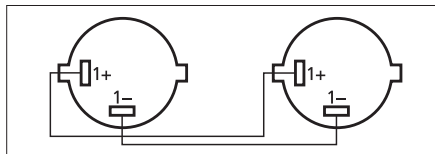

Lautsprecherkabel

„HIGHLY FLEXIBLE“

- Konfektioniert mit NEUTRIK-SPEAKON-Steckern NL-2FX
- Hochflexibles Kabelmaterial

Modell	Best.-Nr.	Länge	Farbe	Innenleiter
MSC-502/SW	0112210	2 m	Schwarz	2 x 1,5 mm²
MSC-505/SW	0129210	5 m	Schwarz	2 x 1,5 mm²
MSC-510/SW	0129220	10 m	Schwarz	2 x 1,5 mm²
MSC-515/SW	0129230	15 m	Schwarz	2 x 1,5 mm²
MSC-520/SW	0112220	20 m	Schwarz	2 x 1,5 mm²